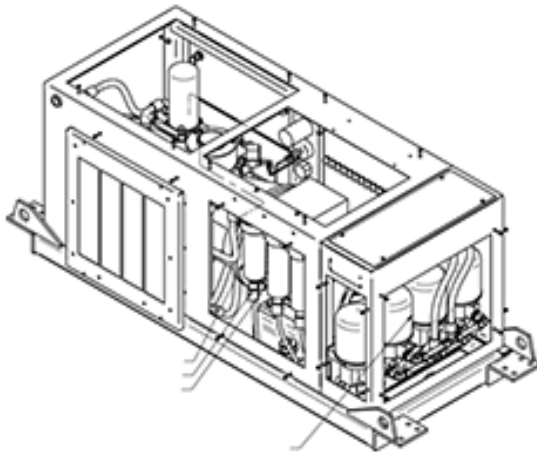

Technische Daten , Technical Data

KOMPBERG BSDF, BSDF 30 - 250

Typ Type	Artikelanzahl Item number	Motorleistung Motor power	freie Luft geliefert bei free air delivered at			Maße Dimensions	Gewicht Weight	Geräuschpegel Noise level
			7.5	10	13			
		kW				W x D x H	Kg	dB
BSDF 30	482310	30	1.7 – 5.3	1.5 – 4.4	1.2 – 3.3	1740 x 950 x 1500	880	75
BSDF 37	482311	37	1.6 – 6.4	1.6 – 5.4	1.6 – 4.8	1740 x 950 x 1500	910	75
BSDF 45	482312	45	2.4 – 7.7	2.5 – 7	2 – 5.8	2000 x 1100 x 1580	1420	75
BSDF 55	482313	55	2.6 – 9.9	2.5 – 8.5	2.3 – 6.6	2000 x 1100 x 1580	1530	75
BSDF 75	482314	75	4.6 – 13.6	3.6 – 12.3	3.5 – 9.4	2200 x 1500 x 1675	1900	75
BSDF 90	482315	90	4.6 – 16.2	4.6 – 13.6	3.4 – 11.4	2550 x 1485 x 2130	2400	83
BSDF 110	482316	110	9.6 – 19.2	8.4 – 16.9	7 – 14.1	2550 x 1485 x 2130	3000	83
BSDF 132	482317	132	11.5 – 23	10.2 – 20.5	8.3 – 16.5	3300 x 1600 x 1800	3430	83
BSDF 160	482318	160	15 – 30	12.3 – 24.5	11.3 – 22.6	3300 x 1600 x 1800	3850	83
BSDF 200	482319	200	17.3 – 34.6	15.5 – 31	13 – 26.1	4000 x 2100 x 2200	5750	85
BSDF 250	482320	250	20 – 40	18 – 36	15 – 30	4000 x 2100 x 2200	5950	85

ABMESSUNGEN

DIMENSIONS