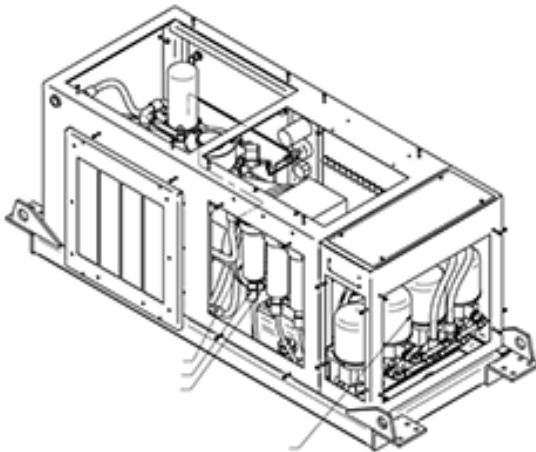

### KOMPBERG BSD, BSD 30 - 250

Typ Type	Artikelanzahl Item number	Motorleistung Motor power	freie Luft geliefert bei free air delivered at				Maße Dimensions	Gewicht Weight	Geräuschpegel Noise level
			7.5	10	13	15			
BSD 30	482210	30	5.3	4.4	3.3	3.1	1000x1170x1467	720	76
BSD 37	482211	37	6.4	5.4	4.8	4	1000x1170x1467	760	76
BSD 45	482212	45	7.7	7	5.8	4.6	1060x1350x1570	1100	76
BSD 55	482213	55	9.9	8.5	6.6	5.8	1060x1350x1570	1140	76
BSD 75	482214	75	12.85	11.33	9.3	-	2800x1415x1720	1900	76
BSD 90	482215	90	15.93	13.7	11.78	-	2800x1415x1720	2400	83
BSD 110	482216	110	19.25	16.91	14.16	-	2550x1485x2130	2800	83
BSD 132	482217	132	23	20.58	16.58	-	3300x1600x1800	3200	83
BSD 160	482218	160	30	24.58	22.66	-	3300x1600x1800	3600	83
BSD 200	482219	200	34.66	31.08	26.16	-	4000x1900x2180	5500	85
BSD 250	482220	250	40	36	30	-	4000x1900x2180	5700	85

## ABMESSUNGEN DIMENSIONS